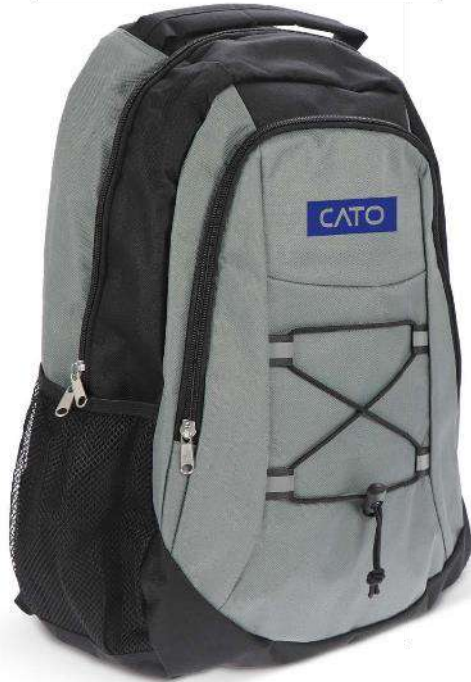

LT95294 | Zaino con cordoncino R-PET 25L

Abbracciate lo stile eco-consapevole con il nostro zaino con cordoncino. Realizzato con materiali in PET riciclato, è una scelta sostenibile per le vostre avventure. Il cordoncino aggiunge un tocco di modernità, unendo funzionalità e moda. Portate con voi i vostri oggetti essenziali in modo responsabile, ovunque vi porti il viaggio. Dimensioni: 330x180x470mm.

10	25	50	100	
28,81	23,40	20,68	19,55	Stampa transfer FC inclusa, 25cm2 *

LT95293 | Zaino R-PET 20L

Scoprite il nostro zaino RPET, una scelta sostenibile per gli avventurieri eco-consapevoli. Realizzato con bottiglie di plastica riciclate, unisce la durata alla responsabilità ambientale. Ideale per chi cerca stile e sostenibilità in un unico prodotto. Dimensioni: 320x150x430mm.

10	25	50	100	
17,97	12,03	9,92	8,97	Stampa transfer FC inclusa, 25cm2 *

* Prezzo tutto compreso: Prodotto, stampa, costi d'impianti, costi di spedizione.